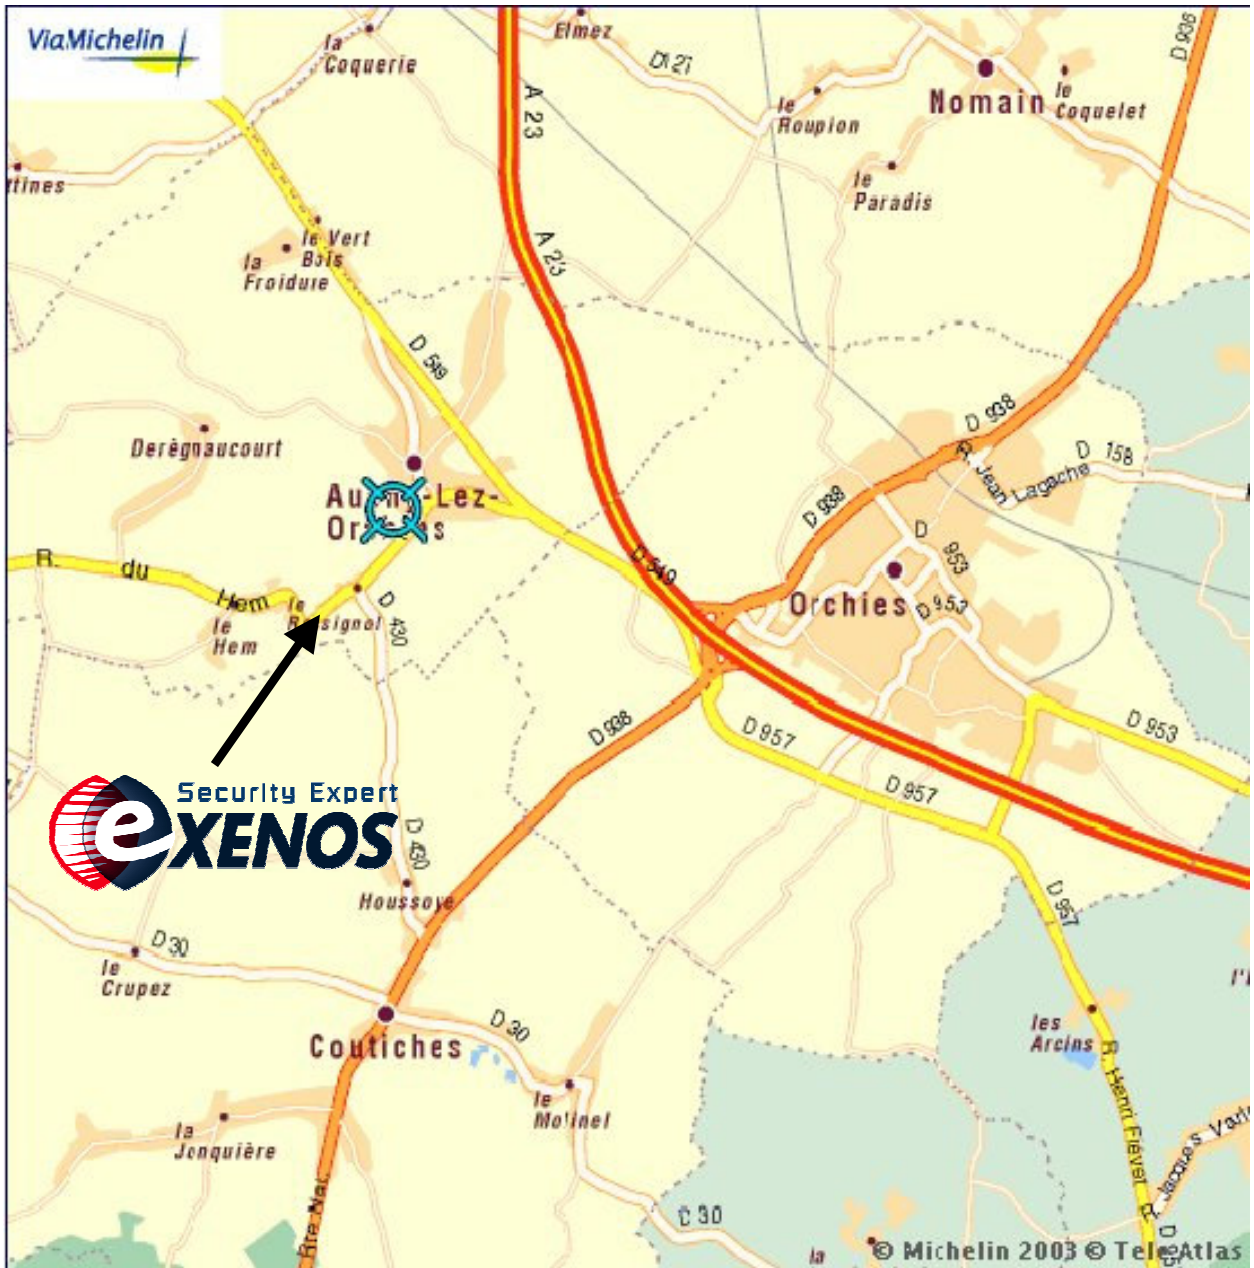

813 rue du Rossignol
59310 Auchy les Orchies
03 20 61 41 90

Itinéraire :

Autoroute A23 Lille-Valenciennes
Sortie Douai
Au rond point direction Pont à Marcq
1km à gauche Auchy les Orchies centre
Avant l'église à gauche direction Bersée (D954)
Passer le château d'eau puis à 500m sur la gauche
Maison flamande
Sonner à côté du portail

Security Expert
EXENOS

© Michelin 2003 © TeleAtlas